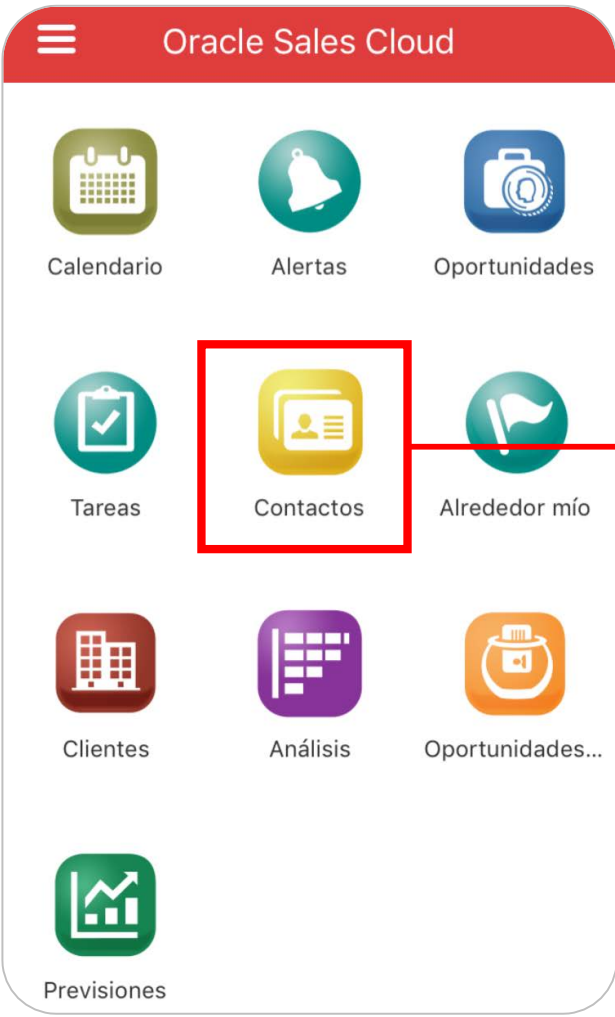


Programa **ATENEA**

www.eafit.edu.co/atenea

Outlook, Aplicaciones Móviles y Eloqua – Oracle Sales Cloud

ATENEA

UNIVERSIDAD
EAFIT[®]

Vigilada Mineducación

Contenido del curso

¿Qué vamos a ver?

1. Funcionalidades de Outlook para Sales Cloud
2. Aplicaciones Móviles
3. Consulta de Contactos y Eventos en Eloqua
4. Evaluación del curso

Funcionalidades de Outlook para Sales

Funcionalidades Sales Cloud Mobile |