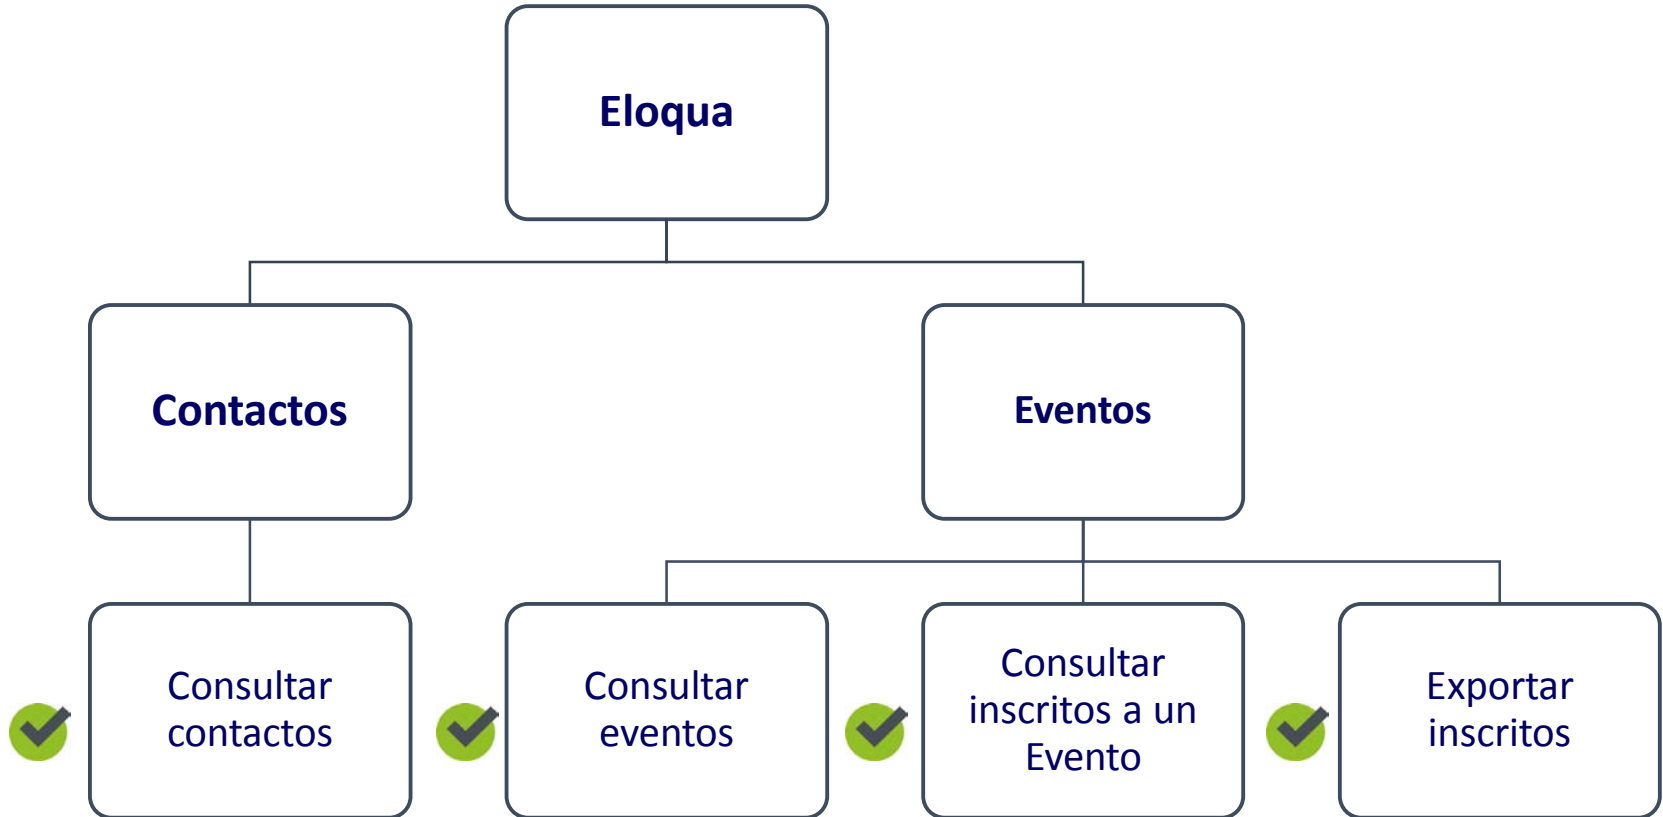

Objetivos +

Sin objetivos

Notas de la reunión

Tocar para hacer una entrada

Anexos +

Sin anexos

Asistentes +

Cancelar Enviar

Cita
reunion con el cliente >

Objetivos +

Discutir propuesta

Notas de la reunión

Presentación de propuesta exitosa

Anexos +

Sin anexos

Asistentes +

Funcionalidades Call Report

Funcionalidades de Eloqua para asesores comerciales

Manuales y material de apoyo |

Puedes encontrar más información en:

Ubicación de los manuales y documentación del proceso
www.eafit.edu.co/atenea/documentacion

Te invitamos a explorar la herramienta. El equipo de soporte estará disponible para resolver todas tus dudas:

Línea SAUL
Extensión 9433

Encuesta satisfacción del curso

Ingresa a la URL:

<https://goo.gl/a7kwFV>