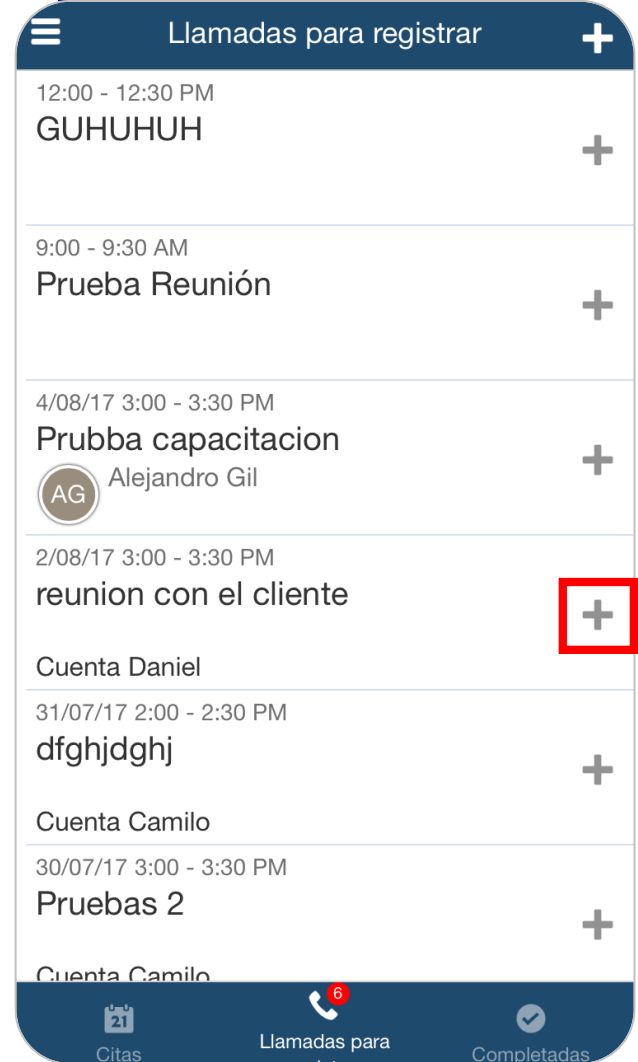

Número de documento

Correo electrónico

Nombre de Acudiente

Cancelar Contacto Crear Listo

Fotografía

* Nombre
Maria Marcela

* Apellido
Gómez Betancur

“Betancur”

q w e r t y u i o p
a s d f g h j k l
z x c v b n m
123 space Done

Guardar contacto en Sales Cloud Mobile

Funcionalidades Call Report

Funcionalidades Call Report

Cancelar Enviar

Cita
reunion con el cliente >