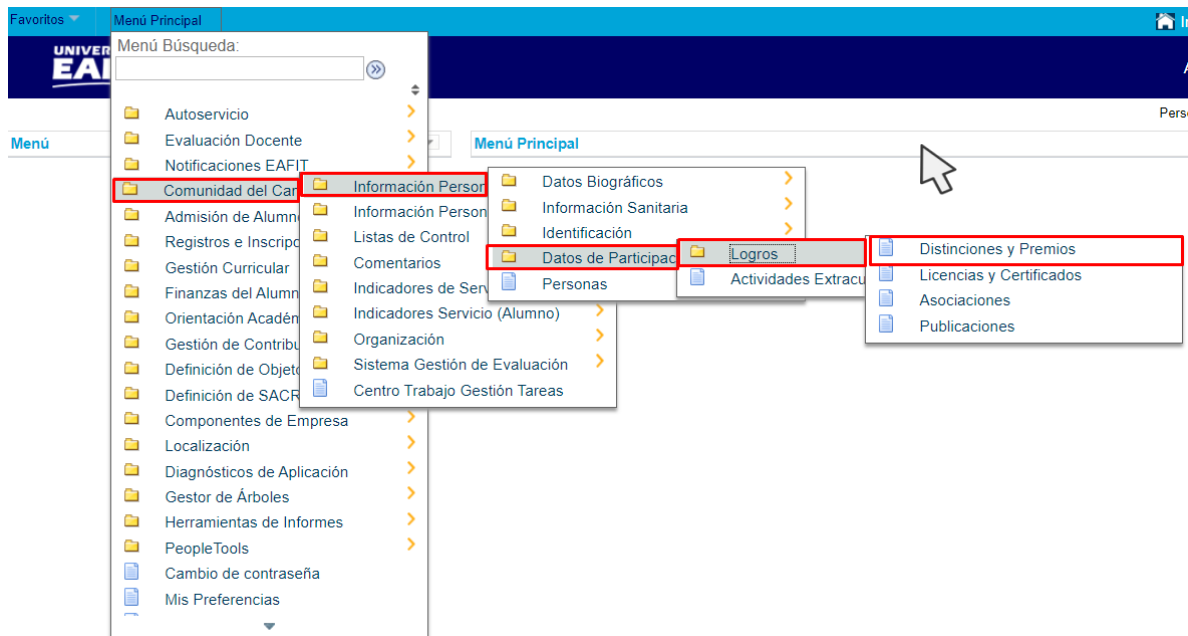

Alcance de la funcionalidad

Esta funcionalidad permite registrar los logros que tengan las personas . Adicionalmente se puede realizar seguimiento de los premios y las distinciones de los estudiantes.

Ingreso al sistema Epik EAFIT.

Para ingresar al sistema Epik EAFIT, se debe dirigir a la página de la universidad:

<https://servicios.eafit.edu.co/epik>

- Diligenciar en el campo “**Usuario**”, este es el usuario que le ha sido asignado por la Universidad.
- Diligenciar en el campo “**Clave**” la contraseña asignada por la Universidad.
- Dar clic en el botón “**Ingresar**”.

Al ingresar dar clic en inicio clásico para proceder ingresar a la ruta:

Proceso batch activación ciclo

Al ingresar en la parte superior izquierda proceder con el ingreso a la siguiente ruta :

Ruta: Menú Principal > Registros e Inscripciones > Proceso de Ciclos Lectivos > Proceso de Fin Ciclo Lectivo > Distinciones y Premios

Al ingresar a la ruta indicada se presenta la siguiente ventana:

Favoritos Menú Principal Comunidad del Campus Información Personal Datos de Participación Logros Distinciones y Premios

UNIVERSIDAD EAFIT