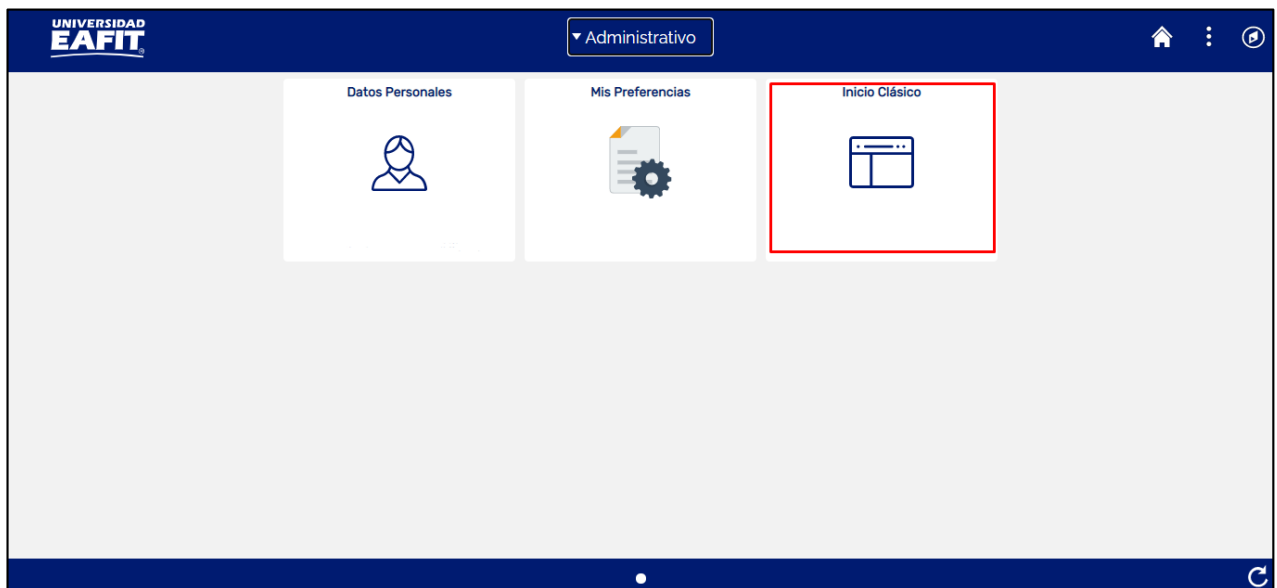

Alcance de la funcionalidad

Esta funcionalidad permite registrar los logros que tengan las personas . Adicionalmente se puede realizar seguimiento de los premios y las distinciones de los estudiantes.

Ingreso al sistema Epik EAFIT.

Para ingresar al sistema Epik EAFIT, se debe dirigir a la página de la universidad:

<https://servicios.eafit.edu.co/epik>

- Diligenciar en el campo “**Usuario**”, este es el usuario que le ha sido asignado por la Universidad.
- Diligenciar en el campo “**Clave**” la contraseña asignada por la Universidad.
- Dar clic en el botón “**Ingresar**”.

Al ingresar dar clic en inicio clásico para proceder ingresar a la ruta:

Proceso batch activación ciclo

Al ingresar en la parte superior izquierda proceder con el ingreso a la siguiente ruta :

Ruta: Menú Principal > Registros e Inscripciones > Proceso de Ciclos Lectivos > Proceso de Fin Ciclo Lectivo > Distinciones y Premios