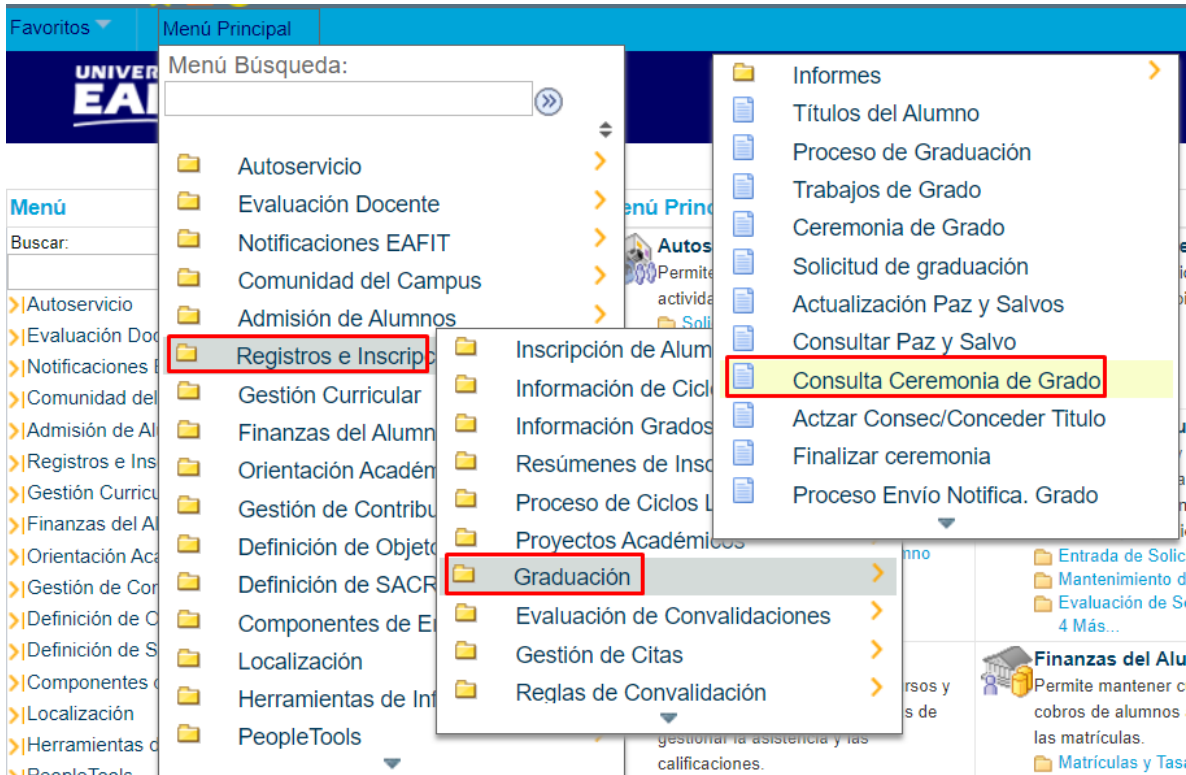

- Diligencia en el campo “**Usuario**”, el que te ha sido asignado por la Universidad.
- Diligenciar en el campo “**Contraseña**” la contraseña asignada por la Universidad.
- Da clic en el botón “**INGRESAR**”.

Inicio de sesión English

Usuario

Contraseña

¿Olvidaste tu contraseña?

INGRESAR

¿No tienes una cuenta? Crea tu cuenta

Al ingresar a Epik, da clic en el mosaico “**Inicio Clásico**” para así, proceder ingresar a la ruta.

Al ingresar en la parte superior izquierda, continua con el ingreso a la siguiente ruta.

Ruta: Menú Principal > Registros e Inscripciones > Graduación > Consulta Ceremonia de Grado.

Funcionalidad: Consulta Ceremonia de Grado.

El sistema abre la página '**Consulta Ceremonia de Grado**', donde se presenta la siguiente ventana:

Favoritos > Menú Principal > Registros e Inscripciones > Graduación > Consulta Ceremonia de Grado

UNIVERSIDAD EAFIT