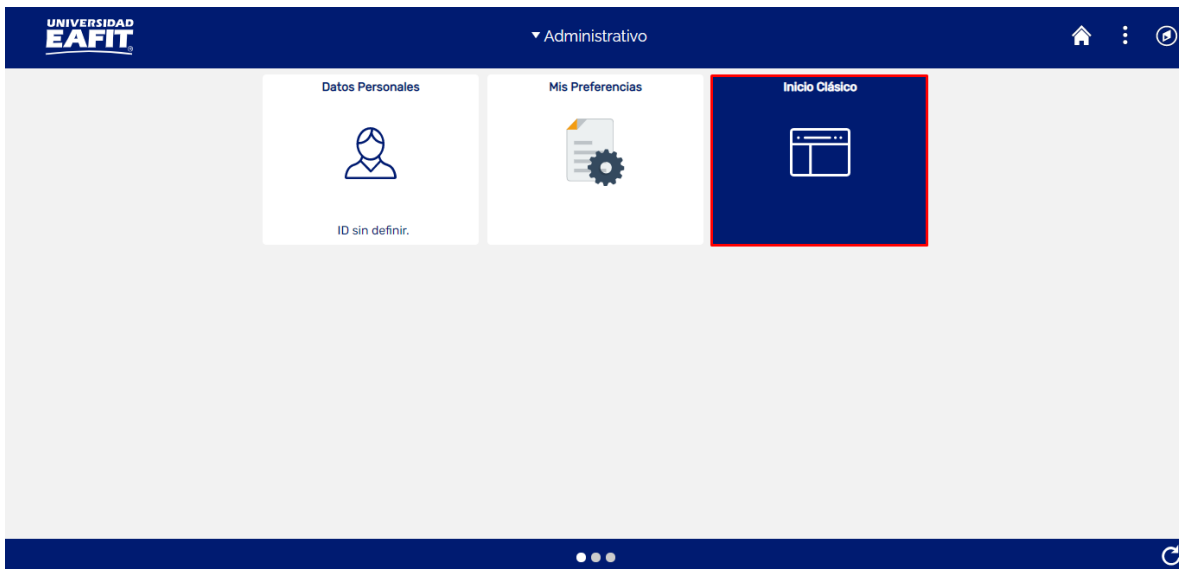

- Diligencia en el campo “**Usuario**”, el que te ha sido asignado por la Universidad.
- Diligenciar en el campo “**Contraseña**” la contraseña asignada por la Universidad.
- Da clic en el botón “**INGRESAR**”.

Inicio de sesión English

Usuario

Contraseña

¿Olvidaste tu contraseña?

INGRESAR

¿No tienes una cuenta? Crea tu cuenta

Al ingresar a Epik, da clic en el mosaico “**Inicio Clásico**” para así, proceder ingresar a la ruta.

Al ingresar en la parte superior izquierda, continua con el ingreso a la siguiente ruta.

Ruta: Menú Principal > Registros e Inscripciones > Graduación > Consulta Ceremonia de Grado.

Funcionalidad: Consulta Ceremonia de Grado.

El sistema abre la página '**Consulta Ceremonia de Grado**', donde se presenta la siguiente ventana:

Favoritos > Menú Principal > Registros e Inscripciones > Graduación > Consulta Ceremonia de Grado

UNIVERSIDAD EAFIT